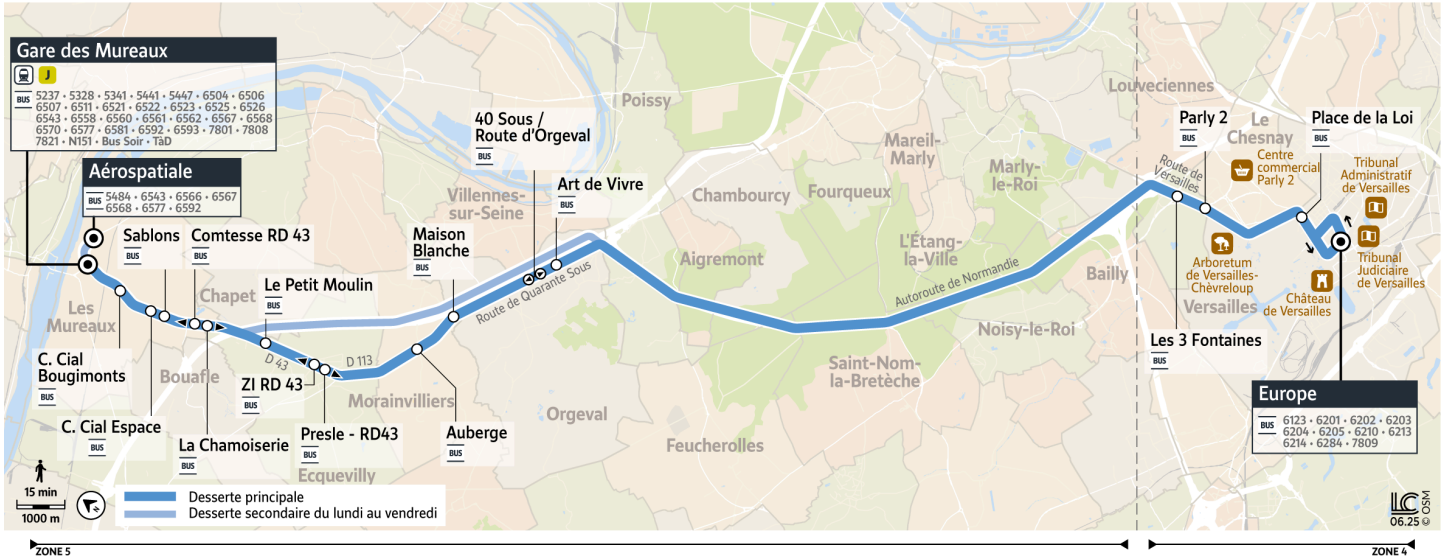

7819

→ VERSAILLES Europe

7819 Gare des Mureaux / Les Mureaux Aérospatiale ↔ Versailles Europe

Horaires valables à partir du 5 janvier 2026

Du lundi au vendredi

LES MUREAUX	Aérospatiale														
	Gare des Mureaux - Quai C3	5:00	5:25	5:50	6:20	6:55	7:05	7:30	7:55	8:05	8:35	9:05	9:30	10:30	11:30
	Centre Commercial Bougimonts	5:03	5:28	5:53	6:23	6:58	7:07	7:33	7:58	8:07	8:38	9:08	9:33	10:33	11:33
	Centre Commercial Espace	5:05	5:30	5:55	6:25	7:01	7:09	7:36	8:01	8:09	8:41	9:10	9:35	10:35	11:35
	Sablons	5:06	5:31	5:56	6:26	7:02	7:10	7:37	8:02	8:10	8:42	9:11	9:36	10:36	11:36
ECQUEVILLY	La Chamoiserie	5:07	5:32	5:57	6:28	7:04	7:12	7:39	8:04	8:12	8:44	9:13	9:38	10:38	11:37
CHAPET	Le Petit Moulin	5:08	5:33	5:58	6:29	7:05		7:40	8:05		8:45	9:14	9:39	10:39	11:38
ECQUEVILLY	Presle RD 43	5:09	5:34	5:59	6:31	7:07		7:43	8:08		8:47	9:16	9:41	10:42	11:40
MORAINVILLIERS	Auberge	5:13	5:38	6:03	6:35	7:11		7:48	8:13		8:51	9:20	9:45	10:46	11:44
ORGEVAL	Maison Blanche	5:15	5:40	6:05	6:37	7:13		7:51	8:16		8:54	9:23	9:48	10:48	11:46
	40 Sous / Route d'Orgeval	5:17	5:42	6:07	6:39	7:15		7:53	8:18		8:56	9:25	9:50	10:50	11:48
	Art de Vivre	5:18	5:43	6:08	6:40	7:16		7:54	8:19		8:57	9:26	9:51	10:51	11:49
LE CHESNAY - ROCQUENCOURT	Les 3 Fontaines	5:29	5:54	6:21	6:54	7:30	7:34	8:12	8:36	8:34	9:14	9:43	10:02	11:02	12:00
	Parly 2	5:30	5:55	6:22	6:56	7:32	7:35	8:14	8:38	8:35	9:15	9:45	10:04	11:04	12:01
VERSAILLES	Place de la Loi	5:34	5:59	6:26	7:00	7:37	7:38	8:19	8:43	8:38	9:19	9:49	10:08	11:08	12:05
	Europe	5:37	6:02	6:29	7:03	7:42	7:41	8:24	8:48	8:41	9:23	9:53	10:12	11:12	12:09