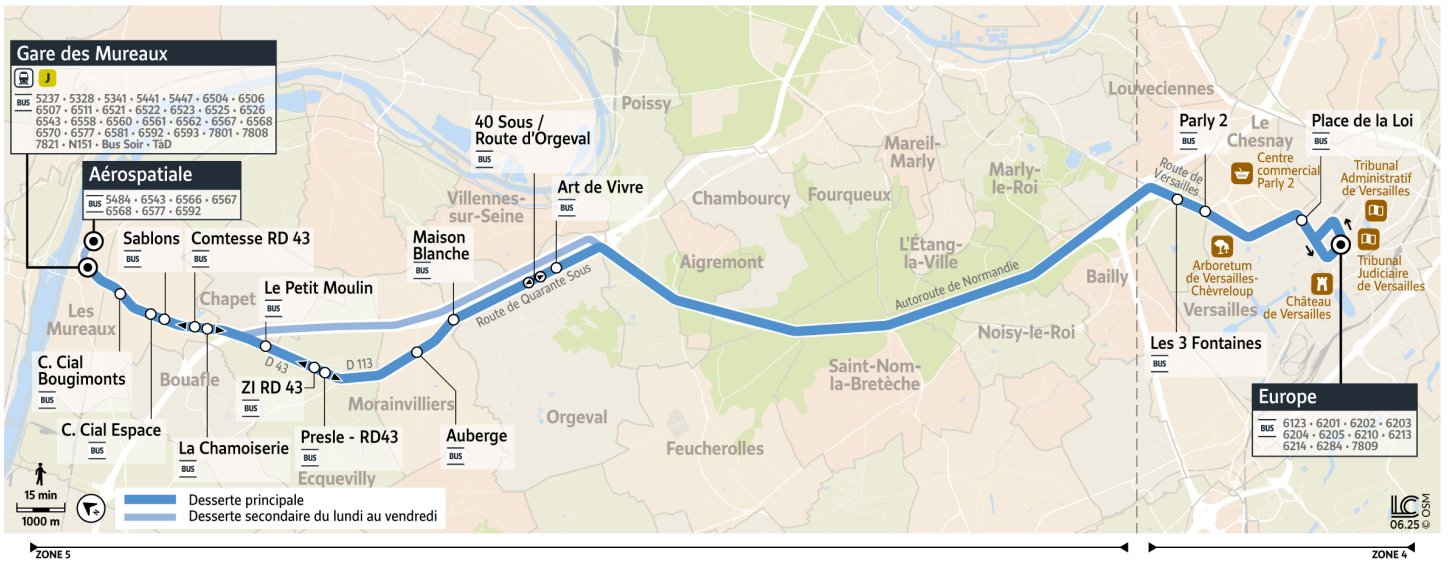

7819

→ VERSAILLES Europe

7819 Gare des Mureaux / Les Mureaux Aérospatiale ↔ Versailles Europe

Horaires valables à partir du 5 janvier 2026

Samedi

LES MUREAUX	Aérospatiale												
	Gare des Mureaux - Quai C3	6:05	7:05	8:05	9:05	10:05	11:05	12:05	13:05	13:35	14:05	14:35	
	Centre Commercial Bougimonts	6:07	7:07	8:07	9:08	10:07	11:07	12:07	13:07	13:37	14:07	14:37	
	Centre Commercial Espace	6:09	7:09	8:09	9:10	10:09	11:09	12:10	13:10	13:40	14:10	14:40	
	Sablons	6:10	7:10	8:10	9:11	10:10	11:10	12:11	13:11	13:41	14:11	14:41	
ECQUEVILLY	La Chamoiserie	6:11	7:12	8:12	9:13	10:12	11:12	12:13	13:13	13:43	14:13	14:43	
CHAPET	Le Petit Moulin	6:12	7:13	8:13	9:14	10:13	11:13	12:14	13:14	13:44	14:14	14:44	
ECQUEVILLY	Presle RD 43	6:14	7:15	8:16	9:17	10:15	11:15	12:16	13:17	13:47	14:17	14:47	
MORAINVILLIERS	Auberge	6:17	7:19	8:20	9:21	10:19	11:19	12:20	13:21	13:51	14:21	14:51	
ORGEVAL	Maison Blanche	6:20	7:21	8:22	9:24	10:22	11:22	12:23	13:23	13:53	14:23	14:53	
	40 Sous / Route d'Orgeval	6:21	7:23	8:24	9:26	10:24	11:24	12:25	13:25	13:55	14:25	14:55	
	Art de Vivre	6:22	7:24	8:25	9:27	10:25	11:25	12:26	13:26	13:56	14:26	14:56	
LE CHESNAY - ROCQUENCOURT	Les 3 Fontaines	6:32	7:34	8:35	9:38	10:36	11:36	12:38	13:38	14:08	14:38	15:08	
	Parly 2	6:34	7:36	8:37	9:40	10:38	11:38	12:40	13:39	14:09	14:40	15:10	
VERSAILLES	Place de la Loi	6:38	7:40	8:41	9:44	10:43	11:42	12:45	13:43	14:13	14:45	15:15	
	Europe	6:42	7:44	8:44	9:48	10:47	11:46	12:49	13:47	14:17	14:50	15:20	