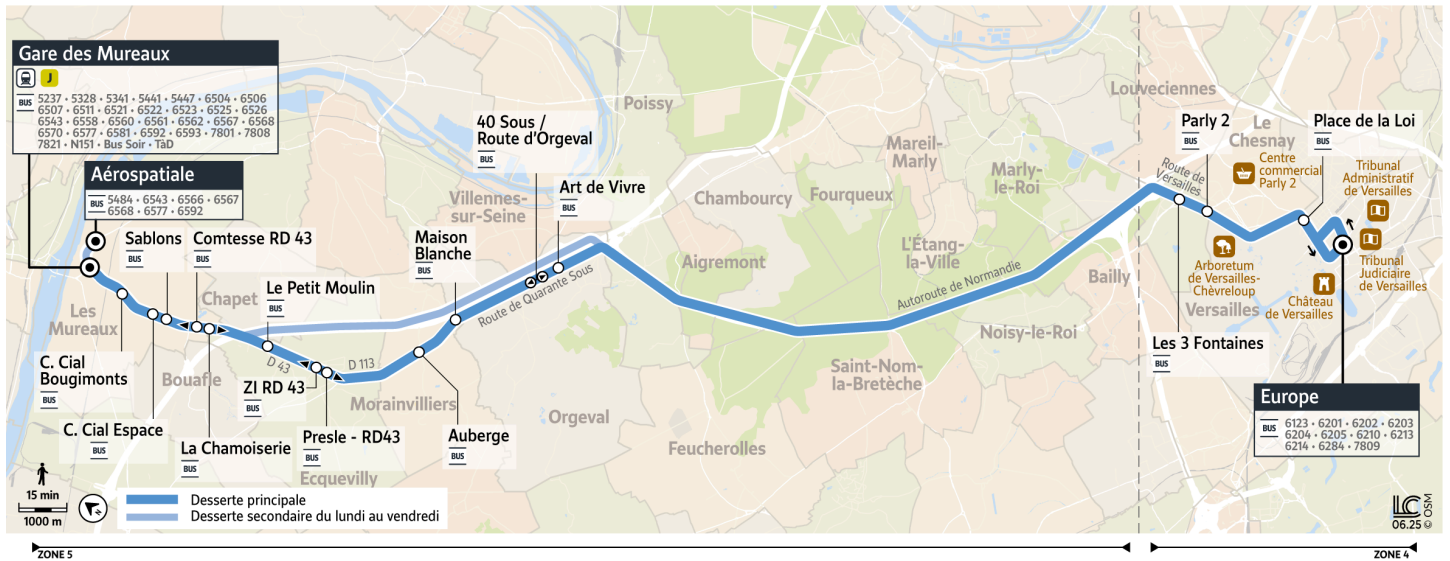

7819

→ Gare des MUREAUX LES MUREAUX Aérospatiale

7819 Gare des Mureaux / Les Mureaux Aérospatiale ↔ Versailles Europe

Horaires valables à partir du 5 janvier 2026

Dimanche et jours fériés

VERSAILLES		Europe	7:00	8:00	9:00	10:00	11:00	12:00	13:00	13:55	14:55	16:00	17:00	18:00	19:00	20:00	21:00
	Place de la Loi	7:03	8:03	9:04	10:05	11:05	12:05	13:05	14:00	15:00	16:05	17:05	18:05	19:05	20:04	21:14	
LE CHESNAY - ROCQUENCOURT		Partly 2	7:07	8:07	9:08	10:11	11:10	12:11	13:10	14:05	15:05	16:10	17:10	18:11	19:10	20:09	21:19
	Les 3 Fontaines	7:08	8:08	9:09	10:12	11:11	12:12	13:11	14:06	15:06	16:11	17:11	18:12	19:11	20:10	21:20	
ORGEVAL		Art de Vivre	7:22	8:22	9:24	10:26	11:25	12:26	13:25	14:20	15:20	16:26	17:26	18:28	19:26	20:25	21:35
	40 Sous / Route d'Orgeval	7:23	8:23	9:25	10:27	11:26	12:27	13:26	14:21	15:21	16:27	17:27	18:29	19:27	20:26	21:36	
	Maison Blanche	7:24	8:24	9:26	10:28	11:27	12:28	13:27	14:22	15:22	16:28	17:28	18:30	19:28	20:27	21:37	
MORAINVILLIERS		Auberge	7:28	8:28	9:29	10:32	11:31	12:32	13:31	14:26	15:26	16:32	17:32	18:34	19:31	20:30	21:39
ECQUEVILLY		ZI RD 43	7:32	8:32	9:33	10:36	11:36	12:37	13:35	14:30	15:30	16:37	17:37	18:39	19:35	20:34	21:42
CHAPET		Le Petit Moulin	7:34	8:34	9:35	10:38	11:38	12:39	13:37	14:32	15:32	16:39	17:39	18:41	19:37	20:36	21:44
LES MUREAUX		Comtesse RD 43	7:35	8:35	9:36	10:39	11:40	12:41	13:38	14:33	15:33	16:41	17:41	18:43	19:38	20:37	21:45
	Sablons	7:36	8:36	9:37	10:41	11:42	12:43	13:40	14:35	15:35	16:43	17:43	18:45	19:40	20:38	21:46	
	Centre Commercial Espace	7:37	8:37	9:39	10:43	11:44	12:45	13:41	14:36	15:36	16:44	17:44	18:46	19:42	20:40	21:48	
	Centre Commercial Bougimonts	7:39	8:39	9:41	10:46	11:47	12:48	13:44	14:39	15:39	16:47	17:47	18:49	19:45	20:42	21:50	
	Gare des Mureaux - Quai C3	7:42	8:42	9:44	10:50	11:51	12:52	13:48	14:43	15:43	16:51	17:51	18:53	19:49	20:45	21:53	
	Aérospatiale																

Bon à savoir :

BON À SAVOIR

- Ne circule pas les dimanches et jours fériés.
- A l'approche du véhicule, merci de faire signe au conducteur.
- Pour ne pas manquer le passage de votre bus, présentez-vous au moins 5 minutes avant l'horaire affiché.
- Nos conducteurs s'efforcent en permanence de respecter ces horaires. Les conditions de circulation peuvent toutefois causer occasionnellement des retards.

@PoissyMur_IDFM
0 800 10 20 20

iledefrance-mobilites.fr
Application disponible sur :

île de France
mobilites