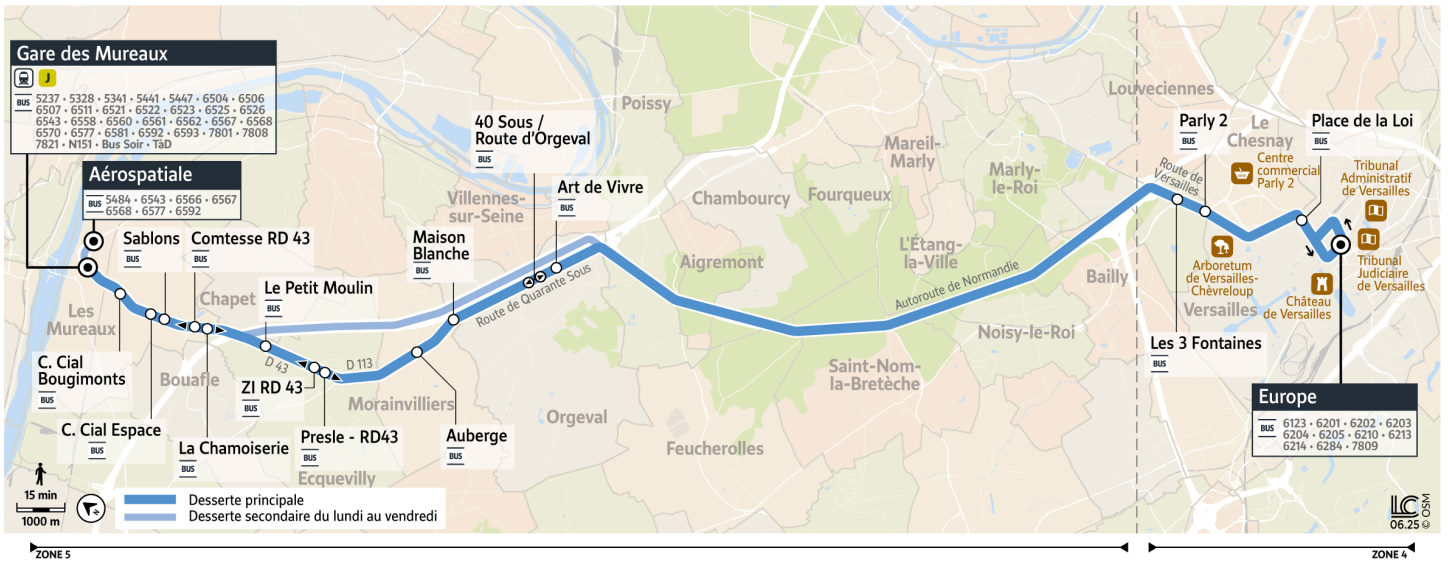

7819

→ Gare des MUREAUX LES MUREAUX Aérospatiale

7819 Gare des Mureaux / Les Mureaux Aérospatiale ↔ Versailles Europe

Horaires valables à partir du 5 janvier 2026

		Samedi										
VERSAILLES	Europe	7:00	8:00	9:00	10:00	11:00	12:00	13:00	13:25	13:55	14:25	14:55
	Place de la Loi	7:03	8:03	9:04	10:05	11:05	12:05	13:05	13:30	14:00	14:30	15:00
LE CHESNAY - ROCQUENCOURT	Parly 2	7:07	8:07	9:08	10:11	11:10	12:11	13:10	13:35	14:05	14:35	15:05
	Les 3 Fontaines	7:08	8:08	9:09	10:12	11:11	12:12	13:11	13:36	14:06	14:36	15:06
ORGEVAL	Art de Vivre	7:22	8:22	9:24	10:26	11:25	12:26	13:25	13:50	14:20	14:50	15:20
	40 Sous / Route d'Orgeval	7:23	8:23	9:25	10:27	11:26	12:27	13:26	13:51	14:21	14:51	15:21
	Maison Blanche	7:24	8:24	9:26	10:28	11:27	12:28	13:27	13:52	14:22	14:52	15:22
MORAINVILLIERS	Auberge	7:28	8:28	9:29	10:32	11:31	12:32	13:31	13:56	14:26	14:56	15:26
ECQUEVILLY	ZI RD 43	7:32	8:32	9:33	10:36	11:36	12:37	13:35	14:00	14:30	15:00	15:30
CHAPET	Le Petit Moulin	7:34	8:34	9:35	10:38	11:38	12:39	13:37	14:02	14:32	15:02	15:32
LES MUREAUX	Comtesse RD 43	7:35	8:35	9:36	10:39	11:40	12:41	13:38	14:03	14:33	15:03	15:33
	Sablons	7:36	8:36	9:37	10:41	11:42	12:43	13:40	14:05	14:35	15:05	15:35
	Centre Commercial Espace	7:37	8:37	9:39	10:43	11:44	12:45	13:41	14:06	14:36	15:06	15:36
	Centre Commercial Bougimonts	7:39	8:39	9:41	10:46	11:47	12:48	13:44	14:09	14:39	15:09	15:39
	Gare des Mureaux - Quai C3	7:42	8:42	9:44	10:50	11:51	12:52	13:48	14:13	14:43	15:13	15:43
	Aérospatiale											