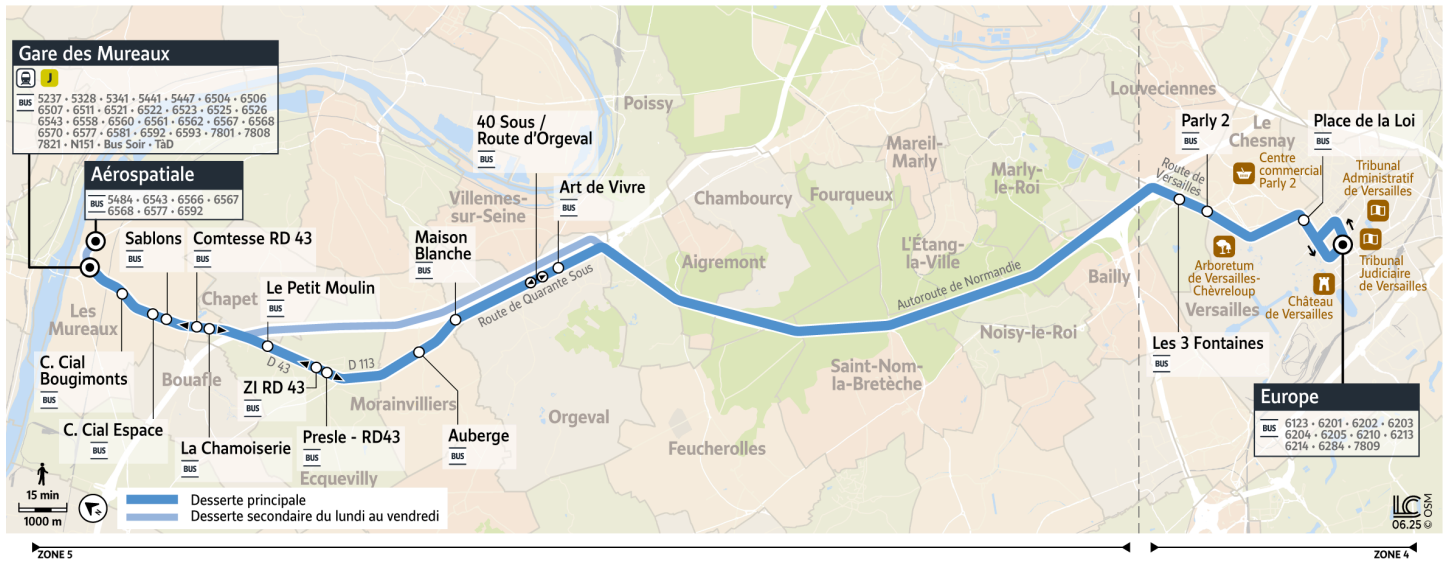

✕ @PoissyMur_IDFM
0 800 10 20 20

iledefrance-mobilites.fr
Application disponible sur :

îledeFrance
mobilités

7819

→ Gare des MUREAUX LES MUREAUX Aérospatiale

7819 Gare des Mureaux / Les Mureaux Aérospatiale ↔ Versailles Europe

Horaires valables à partir du 5 janvier 2026

		Du lundi au vendredi													
VERSAILLES	Europe	5:40	6:10	6:40	7:15	7:45	8:10	8:40	9:15	10:20	11:20	12:20	13:15	14:15	15:05
	Place de la Loi	5:43	6:13	6:43	7:18	7:48	8:15	8:44	9:19	10:24	11:24	12:24	13:19	14:19	15:10
LE CHESNAY - ROCQUENCOURT	Parly 2	5:46	6:17	6:47	7:22	7:52	8:20	8:49	9:23	10:28	11:28	12:28	13:23	14:23	15:15
	Les 3 Fontaines	5:47	6:18	6:48	7:24	7:53	8:22	8:50	9:24	10:29	11:29	12:29	13:25	14:25	15:16
ORGEVAL	Art de Vivre	6:00	6:31	7:01	7:37	8:06	8:38	9:05	9:37	10:42	11:42	12:42	13:38	14:38	15:30
	40 Sous / Route d'Orgeval	6:01	6:32	7:02	7:38	8:07	8:39	9:06	9:38	10:43	11:43	12:43	13:39	14:39	15:31
	Maison Blanche	6:02	6:33	7:03	7:39	8:08	8:40	9:07	9:39	10:44	11:44	12:44	13:40	14:40	15:32
MORAINVILLIERS	Auberge	6:04	6:36	7:07	7:43	8:12	8:44	9:11	9:43	10:48	11:48	12:48	13:44	14:44	15:36
ECQUEVILLY	ZI RD 43	6:07	6:40	7:11	7:47	8:16	8:49	9:16	9:47	10:52	11:52	12:52	13:48	14:48	15:41
CHAPET	Le Petit Moulin	6:09	6:42	7:13	7:49	8:18	8:51	9:18	9:49	10:54	11:54	12:54	13:50	14:50	15:43
LES MUREAUX	Comtesse RD 43	6:10	6:43	7:15	7:51	8:20	8:52	9:19	9:50	10:55	11:55	12:55	13:51	14:51	15:44
	Sablons	6:11	6:44	7:16	7:52	8:21	8:53	9:20	9:51	10:56	11:56	12:56	13:52	14:52	15:45
	Centre Commercial Espace	6:12	6:45	7:17	7:53	8:22	8:54	9:21	9:53	10:58	11:58	12:57	13:54	14:54	15:47
	Centre Commercial Bougimonts	6:14	6:47	7:19	7:55	8:24	8:56	9:23	9:55	11:00	12:00	12:59	13:56	14:56	15:49
	Gare des Mureaux - Quai C3	6:17	6:50	7:23	7:59	8:30	9:00	9:27	9:59	11:04	12:04	13:03	14:00	15:00	15:53
	Aérospatiale				8:04	8:35	9:05								