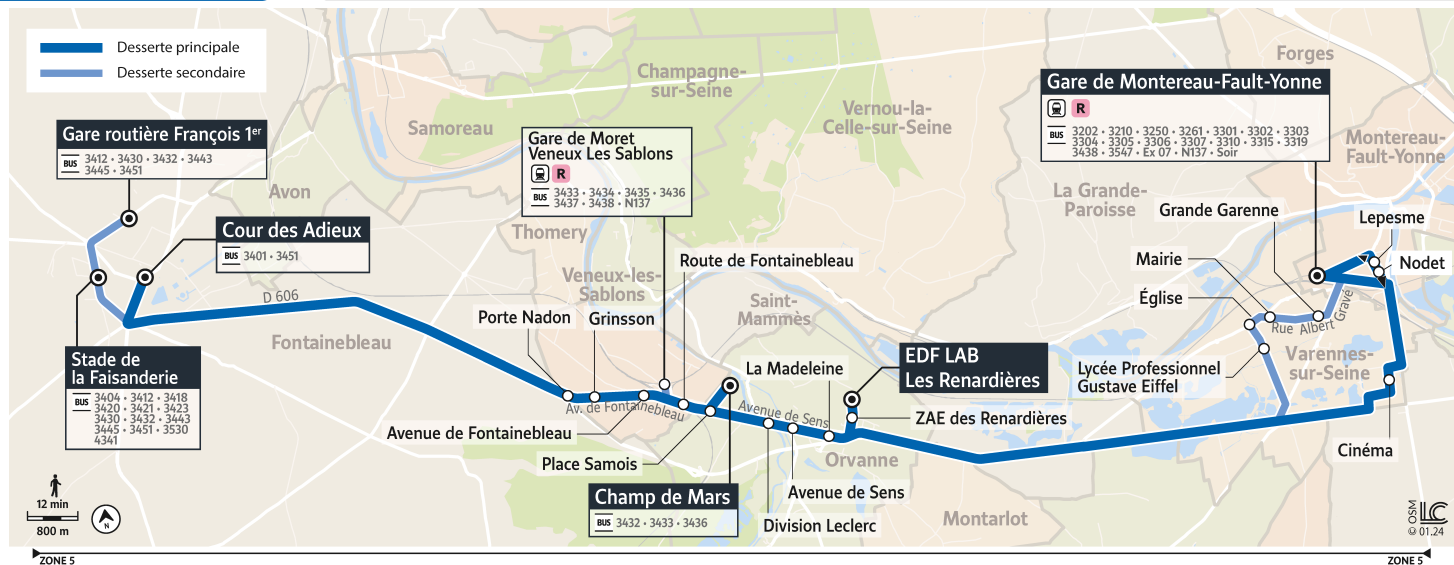

3438

→ FONTAINEBLEAU Cour des Adieux

Horaires valables du 1er Mars au 31 Décembre 2026

		Du lundi au vendredi										
MONTREAU FAULT YONNE	Gare de Montereau-Fault-Yonne (Quai 2)	5:55	6:55		7:06				8:15	8:20	9:10	11:10
	Nodet	5:59	6:59		|				|	8:27	9:17	11:15
VARENNES SUR SEINE	Bréau-Cinéma	6:04	7:04		|				|	8:32	9:22	11:21
	Grande Garenne	|	|		7:10				8:19	|	|	|
	Mairie	|	|		7:13				8:22	|	|	|
	Église	|	|		7:14				8:23	|	|	|
	Lycée Gustave Eiffel	|	|		7:15	7:17			8:24	|	|	|
MORET LOING ET ORVANNE	EDF LAB Les Renardières	|	|		|	|			|	|	|	|
	ZAE Les Renardières	6:12	7:12	7:00	7:24	7:26		8:02	8:33	8:40	9:30	11:30
	La Madeleine	6:13	7:13	7:01	|	|		8:03	8:34	8:41	9:32	11:33
	Avenue de Sens	6:14	7:14	7:02	|	|		8:04	8:35	8:42	9:33	11:34
	Division Leclerc	6:15	7:15	7:03	|	|		8:05	8:37	8:43	9:34	11:35
	Place Samois	6:18	7:18	7:06	|	|		8:09	|	8:47	9:38	11:39
	Champ de Mars	|	|	|	7:32	7:34	7:33	|	8:42	|	|	|
	Route de Fontainebleau	6:20	7:20	7:08	7:35	7:37	7:36	8:11	8:45	8:49	9:40	11:41
	Gare de Moret-Veneux-les-Sablons	6:22	7:22	7:10	7:37	7:39	7:38	8:13	8:47	8:50	9:41	11:42
	Avenue de Fontainebleau	6:24	7:24	7:12	7:40	7:42	7:41	8:15	8:49	8:52	9:43	11:44
FONTAINEBLEAU	Gare Routière François 1er	|	|	|	7:56	7:58	7:57	|	9:04	|	|	|
	Stade de la Faisanderie	|	|	|	8:01	8:12	8:02	|	9:09	|	|	|
	Cour des Adieux	6:34	7:34	7:28	8:06		8:15	8:30	9:13	9:02	9:53	11:54