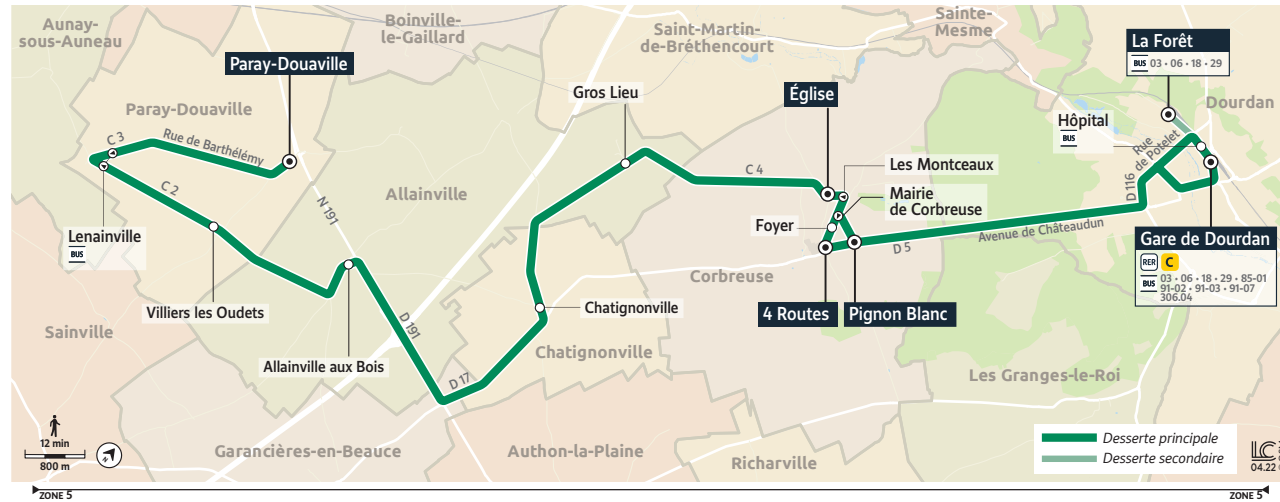

Horaires valables du 4 septembre 2023 au 7 juillet 2024 inclus

**PARAY-DOUAVILLE**

**DOURDAN**

**22 PARAY-DOUAVILLE ↔ DOURDAN**

**Informations pratiques**

**Contact**

Francilité Ouest Essonne  
12-14 rue des Épinants  
91150 ÉTAMPES

**Pour bien voyager**

Les heures indiquées sont données à titre indicatif et sont sujettes aux aléas de la circulation.

À chaque arrêt, n'oubliez pas de faire signe au conducteur.

**22 PARAY-DOUAVILLE ↔ DOURDAN**