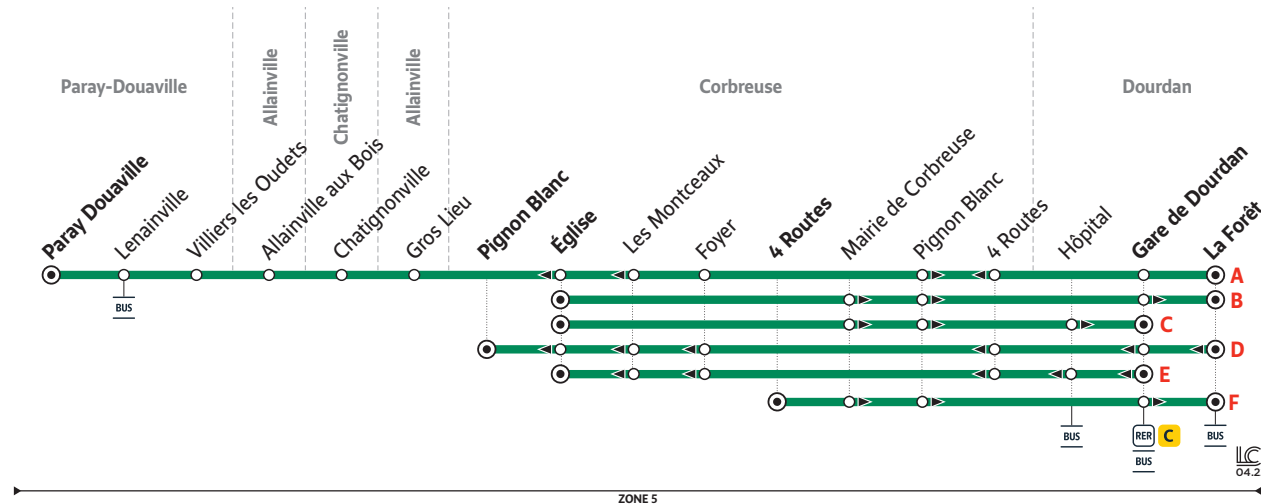

Horaires valables du 4 septembre 2023 au 7 juillet 2024 inclus

**PARAY-DOUAVILLE**

**DOURDAN**

**22 PARAY-DOUAVILLE ↔ DOURDAN**

**Informations pratiques**

**Contact**

Francilité Ouest Essonne  
12-14 rue des Épinants  
91150 ÉTAMPES

01 64 94 55 45

membre de l'association Optile

Téléchargez gratuitement l'appli Acceo

Vos fiches horaires sont téléchargeables depuis l'application Île-de-France Mobilités ou le site internet [iledefrance-mobilites.fr](http://iledefrance-mobilites.fr)

**Pour bien voyager**

Les heures indiquées sont données à titre indicatif et sont sujettes aux aléas de la circulation.

À chaque arrêt, n'oubliez pas de faire signe au conducteur.

**22 PARAY-DOUAVILLE ↔ DOURDAN**