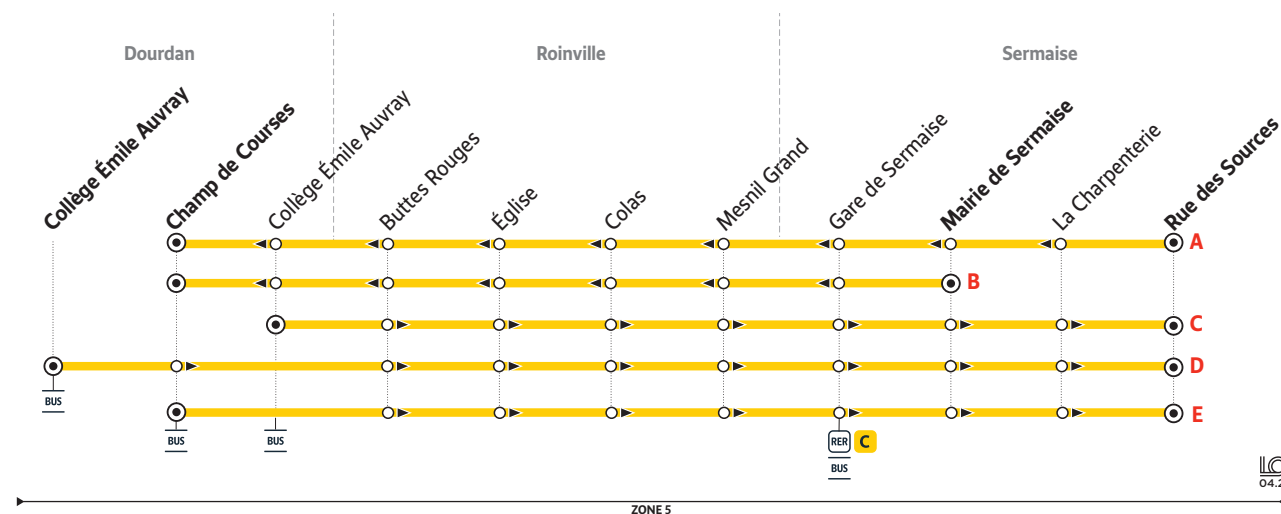

Disponible sur
Apple Store

Disponible sur
Google Play

Pour bien voyager

Les heures indiquées sont
données à titre indicatif
et sont sujettes aux aléas
de la circulation.

À chaque arrêt, n'oubliez pas
de faire signe au conducteur.

68-13B DOURDAN ↔ SERMAISE

Titres de transport acceptés dans le bus à valider à chaque voyage sur le réseau

Les forfaits Navigo

Pour tous

Navigo Annuel
Navigo Mois/Semaine/Jour

Jeunes

Imagine R Étudiant, Scolaire, Junior
Navigo Jeunes week-end