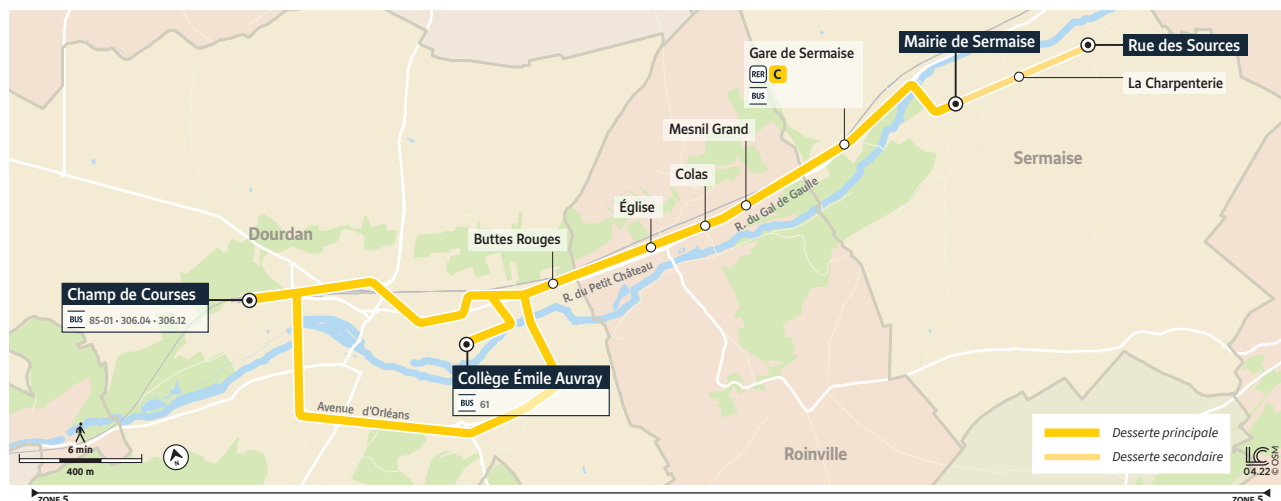

Horaires valables du 4 septembre 2023
au 7 juillet 2024 en période scolaire uniquement

DOURDAN

SERMAISE

68-13B DOURDAN ↔ SERMAISE

Informations pratiques

Contact

Francilité Ouest Essonne
12-14 rue des Épinas
91150 ÉTAMPES

Disponible sur
Apple Store

Disponible sur
Google Play

Pour bien voyager

Les heures indiquées sont
données à titre indicatif
et sont sujettes aux aléas
de la circulation.

À chaque arrêt, n'oubliez pas
de faire signe au conducteur.