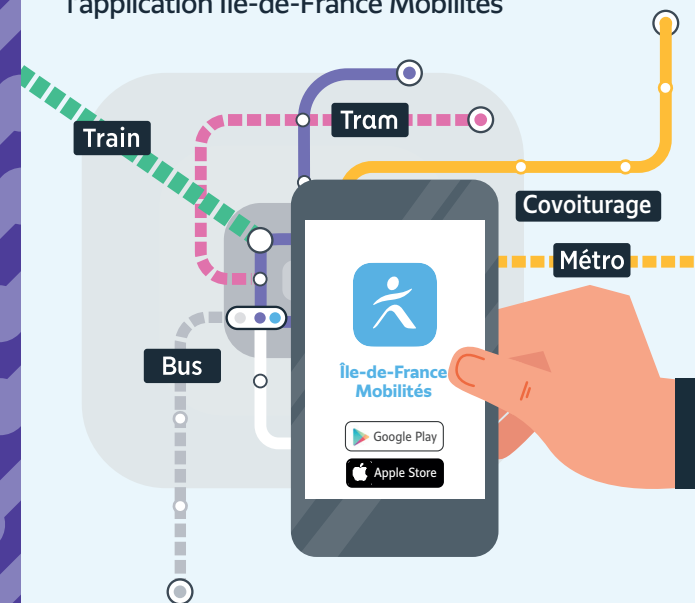

Du lundi au vendredi

		1	1	1	1	2	2	1		
DOURDAN	Collège Émile Auvray	11:50	12:50	15:45	16:40	17:30				
	Champ de Courses	-	13:00	13:40	15:55	16:45	16:50	17:00	17:40	17:45
ROINVILLE	Buttes Rouges	11:54	13:10	13:50	16:05	16:55	17:00	17:10	17:50	17:55
	Église	11:56	13:11	13:51	16:06	16:56	17:01	17:11	17:51	17:56
	Colas	11:58	13:13	13:53	16:08	16:58	17:03	17:13	17:53	17:58
	Mesnil Grand	11:58	13:13	13:53	16:08	16:58	17:03	17:13	17:53	17:58
SERMAISE	Gare de Sermaise	12:00	13:15	13:55	16:10	17:00	17:05	17:15	17:55	18:00
	Mairie de Sermaise	12:02	13:17	13:57	16:12	17:02	17:07	17:17	17:57	18:02
	La Charpenterie	12:04	13:19	13:59	16:14	17:04	17:09	17:19	17:59	18:04
	Rue des Sources	12:05	13:20	14:00	16:15	17:05	17:10	17:20	18:00	18:05

1 : Fonctionne le mercredi

2 : Fonctionne les lundi, mardi, jeudi et vendredi

Aucun service le samedi, le dimanche et les jours fériés
Aucun service pendant les vacances scolaires

PAS DE MONNAIE ?

pour acheter votre ticket par SMS*

1 SMS = 1 TICKET BUS

Envoyer **ESSONNESO** au **93100**

2,50 € + coût éventuel du SMS pour les abonnements mobiles ne comprenant pas les SMS illimités (prix du ticket débité sur votre facture téléphonique)

Valable 1 heure sans correspondance

Service disponible avec les opérateurs Bouygues Telecom, Orange, SFR et Free

Itinéraires, horaires, rechargement de votre passe Navigo et info trafic :

déplacez vous en toute simplicité avec l'application Île-de-France Mobilités

Île-de-France mobilités

Île-de-France mobilités