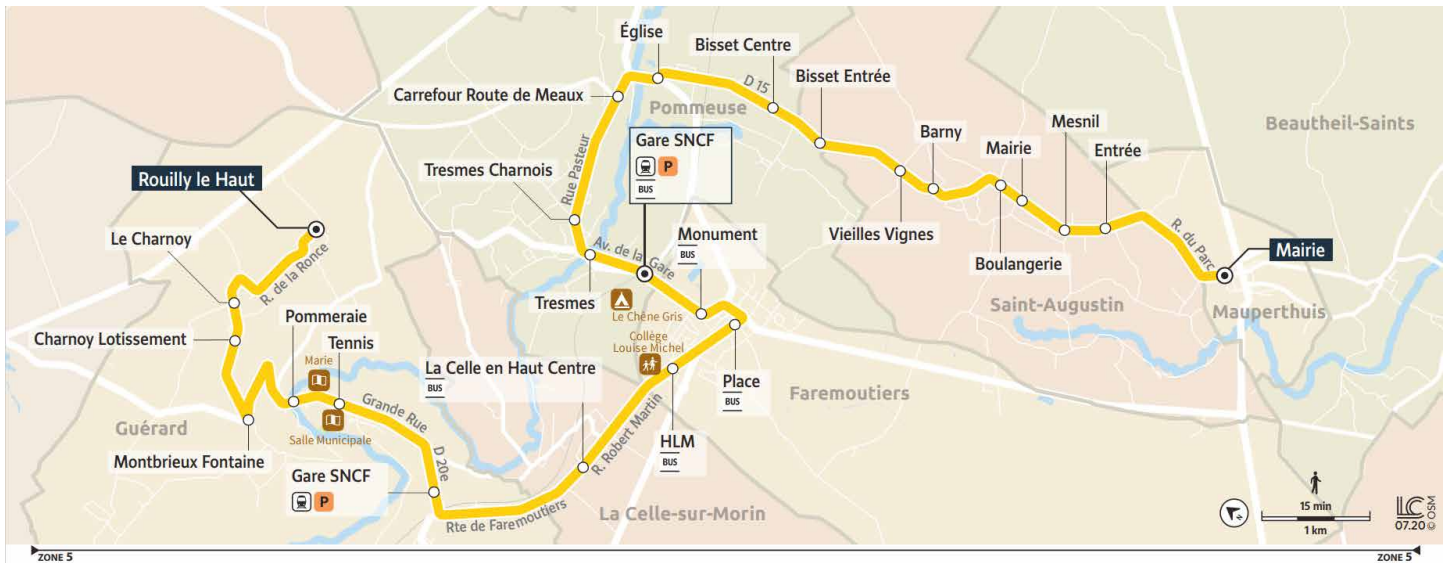

31A

ETOILE DE FAREMOUTIERS / NAVETTES DE GARES DE GUÉRARD ET DE FAREMOUTIERS

Horaires valables du 4 septembre 2023 au 1er septembre 2024

GUÉRARD OU MAUPERTHUIS OU POMMEUSE —> GARE DE FAREMOUTIERS-POMMEUSE

	Jours de fonctionnement	L à V	L à V	L à V	L à V	L à V
	Période de fonctionnement	A	A	A	A	A
MAUPERTHUIS	Mairie			6:23		6:48
SAINT-AUGUSTIN	Entrée			6:25		6:50
	Mesnil			6:26		6:51
	Mairie			6:27		6:52
	Boulangerie			6:28		6:53
	Barny			6:29		6:54
	Vieilles Vignes			6:30		6:55
	Bisset Entrée			6:31		6:56
POMMEUSE	Bisset Centre			6:32		6:57
	Église	5:53		6:33		6:58
	Carrefour Route de Meaux	5:56		6:36		7:01
	Tresmes Charnois	5:57		6:37		7:02
	Tresmes	5:58		6:38		7:03
	Gare de Faremoutiers - Pommeuse	6:00		6:40		7:05
GUÉRARD	Rouilly le Haut		6:08		6:33	
	Le Charnoy		6:10		6:35	
	Charnoy Lotissement		6:11		6:36	
	Montbrieux Fontaine		6:12		6:37	
	Pommeraie		6:16		6:41	
	Tennis		6:17		6:42	
	Gare de Guérard - La Celle-sur-Morin (arrivée)		6:20		6:45	
	Gare de Guérard - La Celle-sur-Morin (départ)		6:25		7:00	
LA CELLE-SUR-MORIN	La Celle en Haut Centre		6:31		7:06	
FAREMOUTIERS	HLM		6:34		7:09	
	Place		6:36		7:11	
	Monument		6:38		7:11	
POMMEUSE	Gare de Faremoutiers - Pommeuse		6:40		7:15	
	Gare de Faremoutiers - Pommeuse				7:15	
[Gare de Guérard-La Celle-sur-Morin] Correspondance avec le Train à destination de Paris		-	06:26	-	06:56	-
[Guérard - Bellevue] Correspondance avec la ligne 38 à destination de Gare de MLV Chessy Sud		-	-	-	06:49	-
[Gare de Faremoutiers-Pommeuse] Correspondance avec la ligne 38 à destination de Gare de MLV Chessy Sud		06:00	06:40	06:40	07:20	07:20
[Gare de Faremoutiers-Pommeuse] Correspondance avec le Train à destination de Paris		-	06:51	06:51	07:21	07:21

Cette ligne ne circule pas les jours fériés

JOURS DE FONCTIONNEMENT

LàV Lundi à Vendredi

PÉRIODES DE FONCTIONNEMENT

A Toute l'année

31A

ETOILE DE FAREMOUTIERS / NAVETTES DE GARES DE GUÉRARD ET DE FAREMOUTIERS