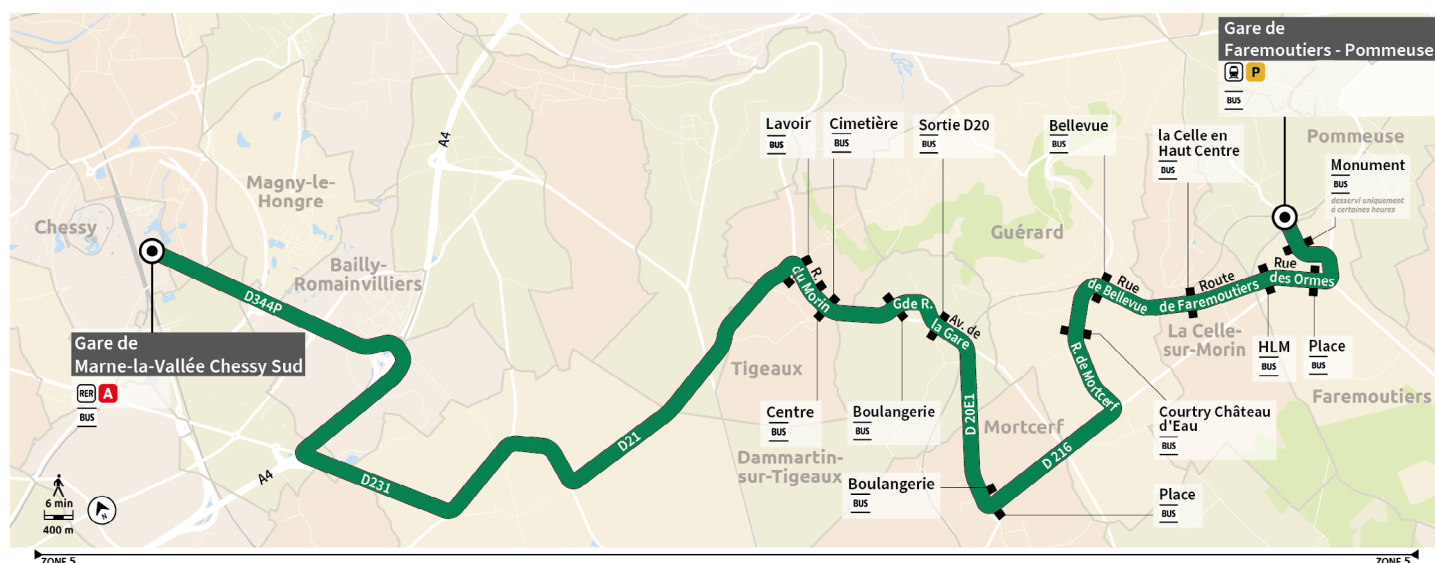

Cette ligne ne circule pas les jours fériés

JOURS DE FONCTIONNEMENT

LàV Lundi à Vendredi

PÉRIODES DE FONCTIONNEMENT

A Toute l'année

Horaires valables du 4 septembre 2023 au 1er septembre 2024

	Jours de fonctionnement	L à V	L à V	L à V
	Période de fonctionnement	A	A	A
POMMEUSE	Gare de Faremoutiers - Pommeuse	6:00	6:40	7:20
FAREMOUTIERS	Monument	6:01	6:41	7:21
	Place	6:03	6:43	7:23
	HLM	6:05	6:45	7:25
LA CELLE-SUR-MORIN	La Celle en Haut Centre	6:07	6:47	7:27
GUÉRARD	Bellevue	6:09	6:49	7:29
	Courty Château d'Eau	6:10	6:50	7:30
MORTCERF	Boulangerie	6:14	6:54	7:34
DAMMARTIN-SUR-TIGEAUX	Sortie / D20	6:18	6:58	7:38
	Boulangerie	6:20	7:00	7:40
TIGEAUX	Cimetière	6:22	7:02	7:42
	Centre	6:23	7:03	7:43
	Lavoir	6:24	7:04	7:44
CHESSY	Gare de MLV Chessy Sud (Dépose)	6:42	7:22	8:07
Correspondances RER A à destination de Paris		06:55	07:30	08:17

Cette ligne ne circule pas les jours fériés

JOURS DE FONCTIONNEMENT

LàV Lundi à Vendredi

PÉRIODES DE FONCTIONNEMENT

A Toute l'année

38

GARE DE MARNE-LA-VALLÉE CHESSY SUD → GARE DE FAREMOUTIERS-POMMEUSE

Horaires valables du 4 septembre 2023 au 1er septembre 2024