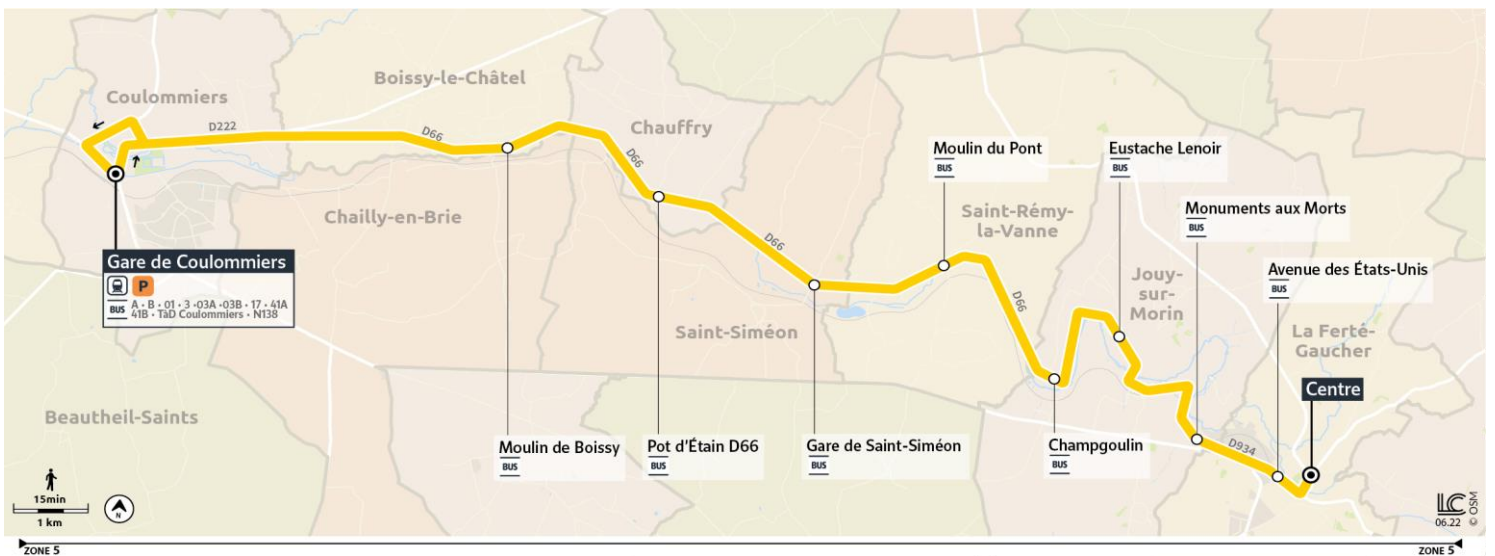

direction Gare de Coulommiers (dimanche et jours fériés, toute l'année)

La Ferté-Gaucher	Centre	1526	7:45	9:45	12:45	16:45	18:45	20:45
La Ferté-Gaucher	Avenue des Etats-Unis	1027	7:49	9:49	12:49	16:49	18:49	20:49
Jouy-sur-Morin	Monument aux Morts	1874	7:54	9:54	12:54	16:54	18:54	20:54
Jouy-sur-Morin	Eustache Lenoir	1374	7:56	9:56	12:56	16:56	18:56	20:56
Jouy-sur-Morin	Champgoulin	1160	7:58	9:58	12:58	16:58	18:58	20:58
Saint-Rémy-la-Vanne	Moulin du Pont - D66	1886	8:00	10:00	13:00	17:00	19:00	21:00
Saint-Siméon	Gare de Saint Siméon	1419	8:03	10:03	13:03	17:03	19:03	21:03
Chauffry	Pot d'Étain / D66	1995	8:07	10:07	13:07	17:07	19:07	21:07
Boissy-le-Châtel	Moulin de Boissy	1881	8:10	10:10	13:10	17:10	19:10	21:10
Coulommiers	Gare de Coulommiers	1430	8:22	10:22	13:22	17:22	19:22	21:22
Correspondances Trains à destination de Paris - Est :			08:38	10:38	13:38	17:38	19:38	21:38