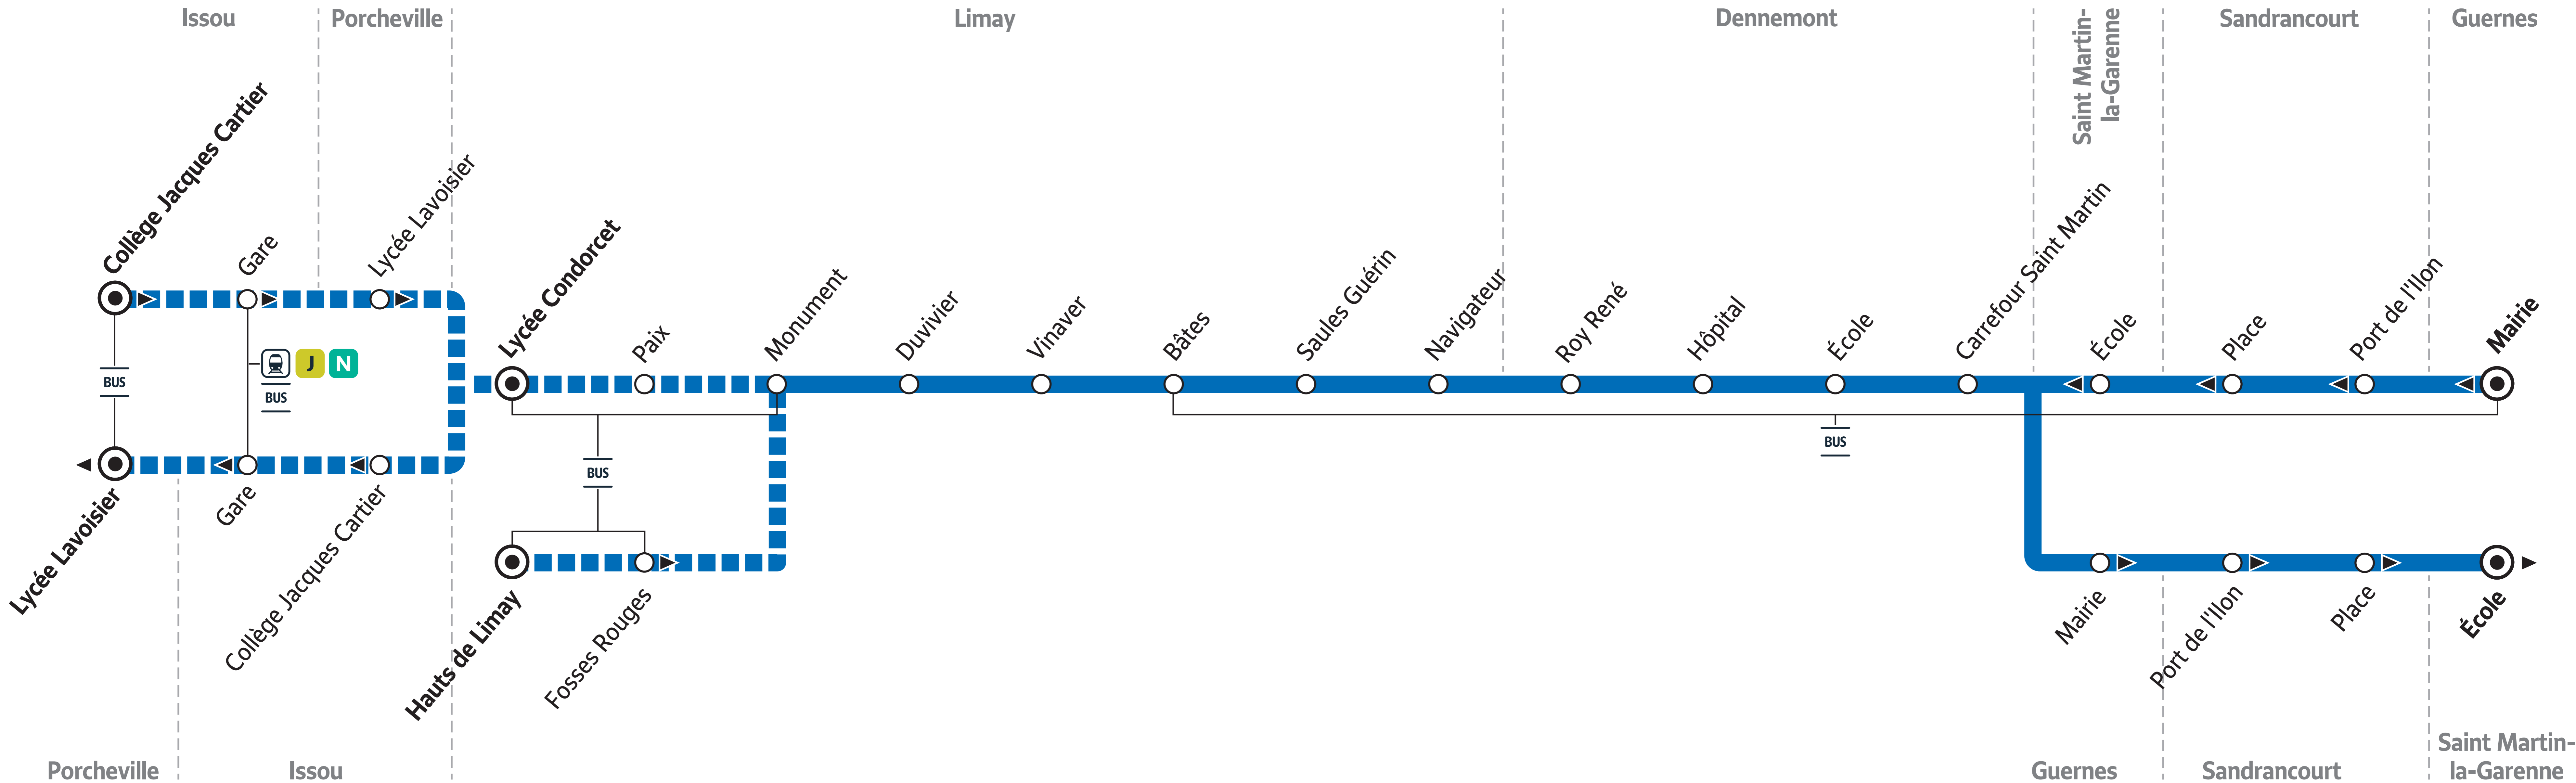

5476

SAINT MARTIN-LA-GARENNE École / GUERNES Mairie ↔ LIMAY Hauts de Limay ou Lycée Condorcet / PORCHEVILLE Lycée Lavoisier / ISSOU Collège J. Cartier

● Terminus    ◐ Arrêt desservi dans un seul sens    Arrêt également desservi par d'autres lignes de bus    Desserte principale    Desserte secondaire